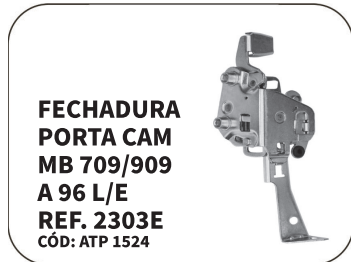

FECHO CAPO SUP CAM MB 2001...
REF. 2306S
CÓD: ATP 1552