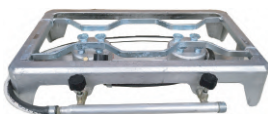

# FOGAREIRO 2 BOCAS

**INOX**  
CÓD: ATP 1422

**INOX MEIA CHAPA**  
CÓD: ATP 1421

**INOX CHAPA INTEIRA**  
CÓD: ATP 1420

**INOX 1 SAÍDA P/ MANG. 8MM (RODOAR)**  
CÓD: ATP 1718

**ALUMÍNIO 2 SAÍDAS P/ MANG. 8MM (RODOAR)**  
CÓD: ATP 1717