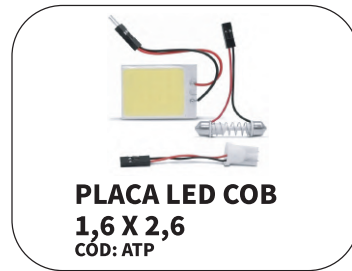

LAMP 5 LED 69 TORRE
12V CÓD: ATP
24V CÓD: ATP

PLACA LED COB 1,6 X 2,6
CÓD: ATP