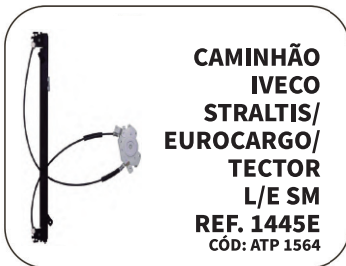

MÁQUINAS DE VIDRO

FECHADURAS

Zinni & Güell Ltda