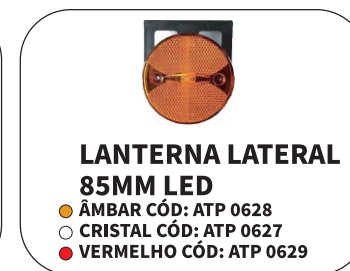

# LANTERNAS E LENTES

**LANTERNA DELIMITADORA LED**

- AMBAR CÓD: ATP 0635
- CRISTAL CÓD: ATP 0636
- VERMELHO CÓD: ATP 0885

**LANTERNA LATERAL 65MM LED**

- AMBAR CÓD: ATP 0623
- CRISTAL CÓD: ATP 0624
- VERMELHO CÓD: ATP 0625