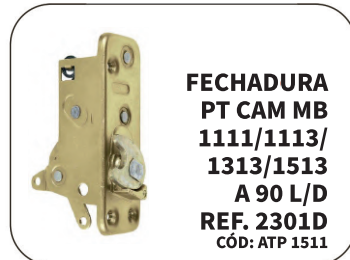

FECHO CAPO SUP CAM MB 1111/1113/1313/1513 A 90
REF. 2302S
CÓD: ATP 1513