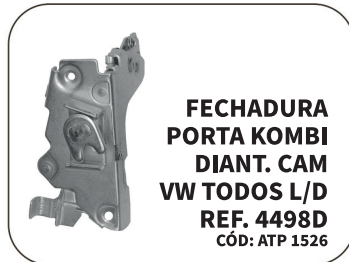

FECHADURA PORTA CAM MB 709/909 A 96 L/D
REF. 2303D
CÓD: ATP 1527

FECHADURA PORTA KOMBI DIANT. CAM VW TODOS L/D
REF. 4498D
CÓD: ATP 1526