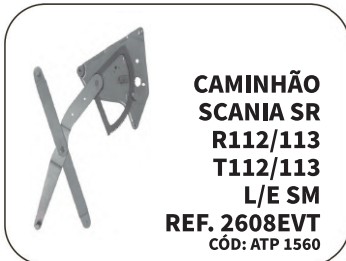

CAMINHÃO IVECO STRALTIS/EUROCARGO/TECTOR L/E SM
REF. 1445E
CÓD: ATP 1564

MOTOR MÁQUINA DE VIDRO UNIV. 8 DENTES
12V L/E CÓD: ATP
12V L/D CÓD: ATP
24V L/E CÓD: ATP
24V L/D CÓD: ATP

CAMINHÃO SCANIA SR R112/113 T112/113 L/E SM
REF. 2608EVT
CÓD: ATP 1560