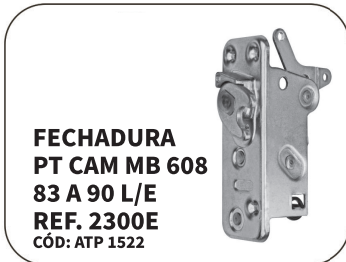

FECHADURA PT CAM MB 1111/1113/1313/1513 A 90 L/E
REF. 2301E
CÓD: ATP 1510

FECHADURA PT CAM MB 608 83 A 90 L/D
REF. 2300D
CÓD: ATP 1523

FECHADURA PT CAM MB 608 83 A 90 L/E
REF. 2300E
CÓD: ATP 1522