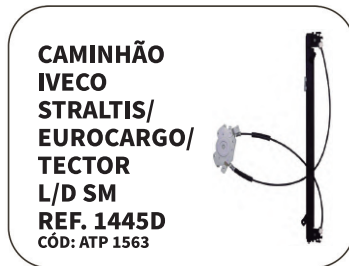

# MÁQUINAS DE VIDRO

**CAMINHÃO IVECO STRALIS EU/TEC/CAV 320 98... L/E**  
REF. 1424E  
CÓD: ATP 1535

**CAMINHÃO IVECO STRALIS EU/TEC/CAV 320 98... L/D**  
REF. 1424D  
CÓD: ATP 1534

**CAMINHÃO IVECO STRALTIS/EUROCARGO/TECTOR L/E SM**  
REF. 1445E  
CÓD: ATP 1564