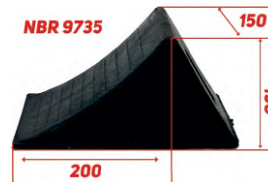

CALÇO DE RODA
CÓD: ATP 0357