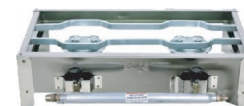

# FOGAREIRO 2 BOCAS

**INOX**  
CÓD: ATP 1422

**INOX MEIA CHAPA**  
CÓD: ATP 1421

**INOX CHAPA INTEIRA**  
CÓD: ATP 1420

**INOX 1 SAÍDA P/ MANG. 8MM (RODOAR)**  
CÓD: ATP 1718

**ALUMÍNIO 2 SAÍDAS P/ MANG. 8MM (RODOAR)**  
CÓD: ATP 1717