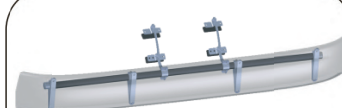

**CALHA RETA MB 1113 1114/1313 LARGA**  
CÓD: ATP 1166

**CALHA RETA MB HPN 1418 A 1634 709 ATRON**  
CÓD: ATP 1620

**CALHA RETA VW 7.90 A 18310 WORKER DELIVERY ATÉ 2018**  
CÓD: ATP 1170

**TAPA SOL MB 1113/1114 1313/1515 TETO ALTO**  
CÓD: ATP