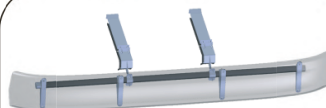

TAPA SOL MB 1113/1114 1313/1515 TETO ALTO
CÓD: ATP