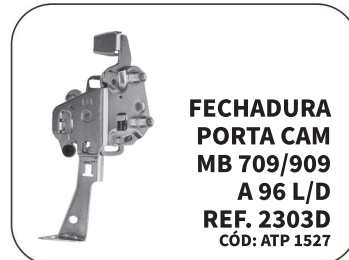

FECHO CAPO SUP CAM MB ... 2000
REF. 2309S
CÓD: ATP 1551