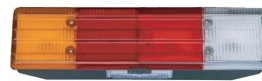

**LANTERNA TRAS. MB
HPN 88...**

- COM VIGIA CÓD: ATP 1199
- SEM VIGIA CÓD: ATP 1198
- LENTE CÓD: ATP 0643