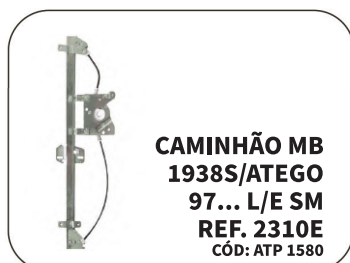

CAMINHÃO MB
709/1318/1634/
1935/ATRON
01... L/E SM
REF. 2128E
CÓD: ATP 1575